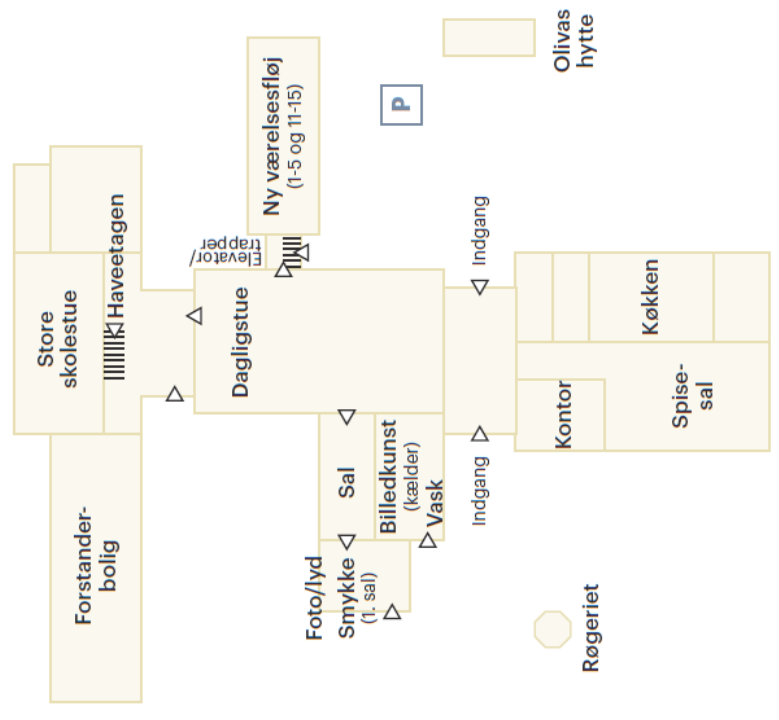

Drivhus

Grønnegården  
(21-40)

Solgården  
(1-20)

Skur

Flagstang 

P

← Åkirkeby (ca 4km)

Almindingsvej

Ekkodalen →